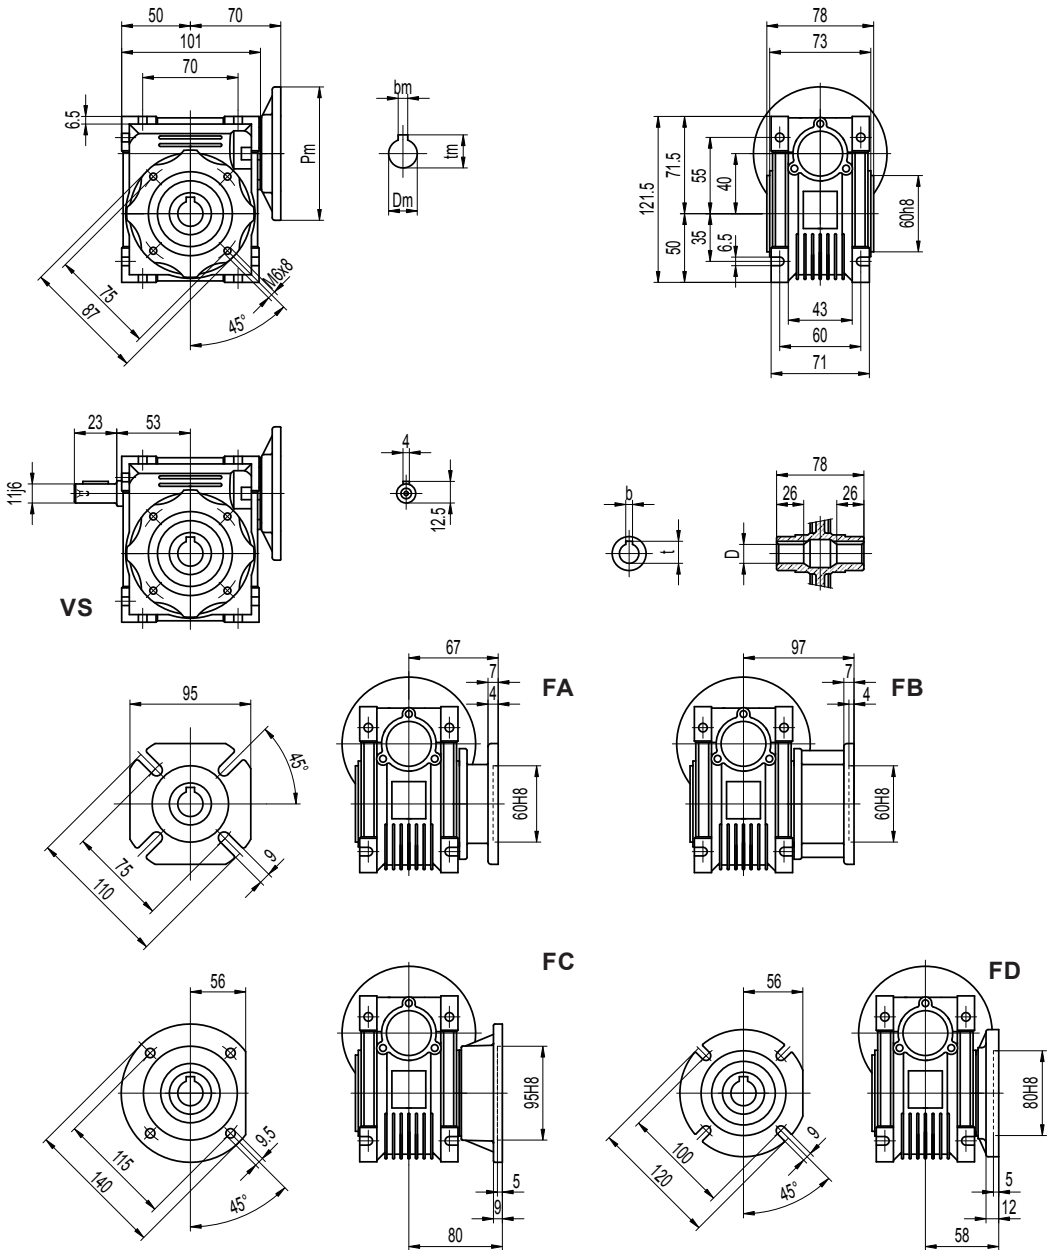

BUSCK

Mått SB040

(..) Endast på förfrågan
Vikt utan motor: 2,3 kg

Hållaxel		
D H8	b	t
18	6	20,8
(19)	(6)	(21,8)