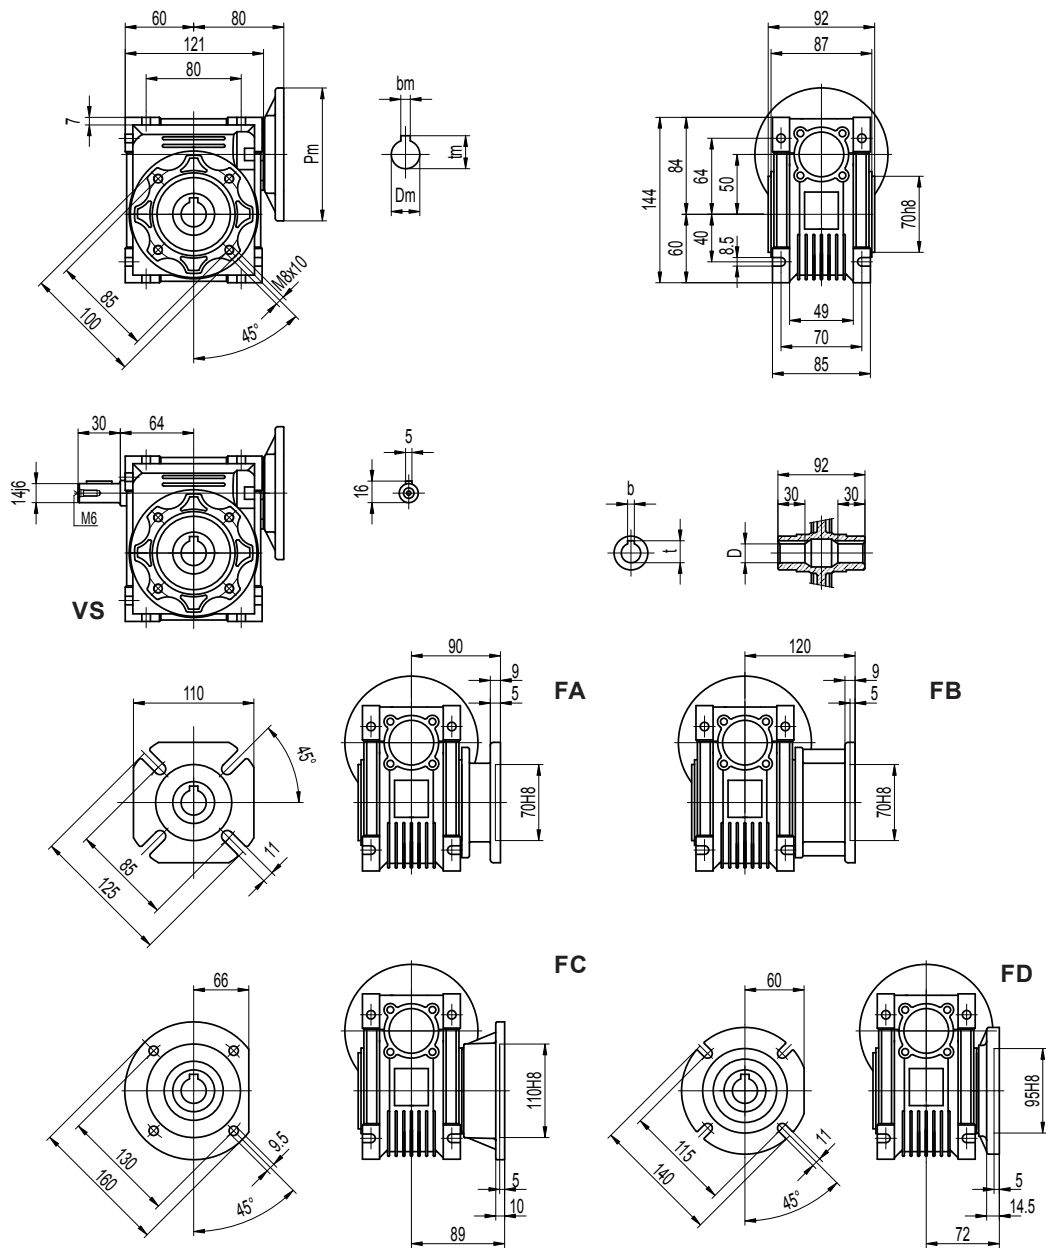

**BUSCK**

Mått SB050

(..) Endast på förfrågan  
Vikt utan motor: 3,5 kg

| Hålaxel |     |        |
|---------|-----|--------|
| D H8    | b   | t      |
| 25      | 8   | 28,3   |
| (24)    | (8) | (27,3) |