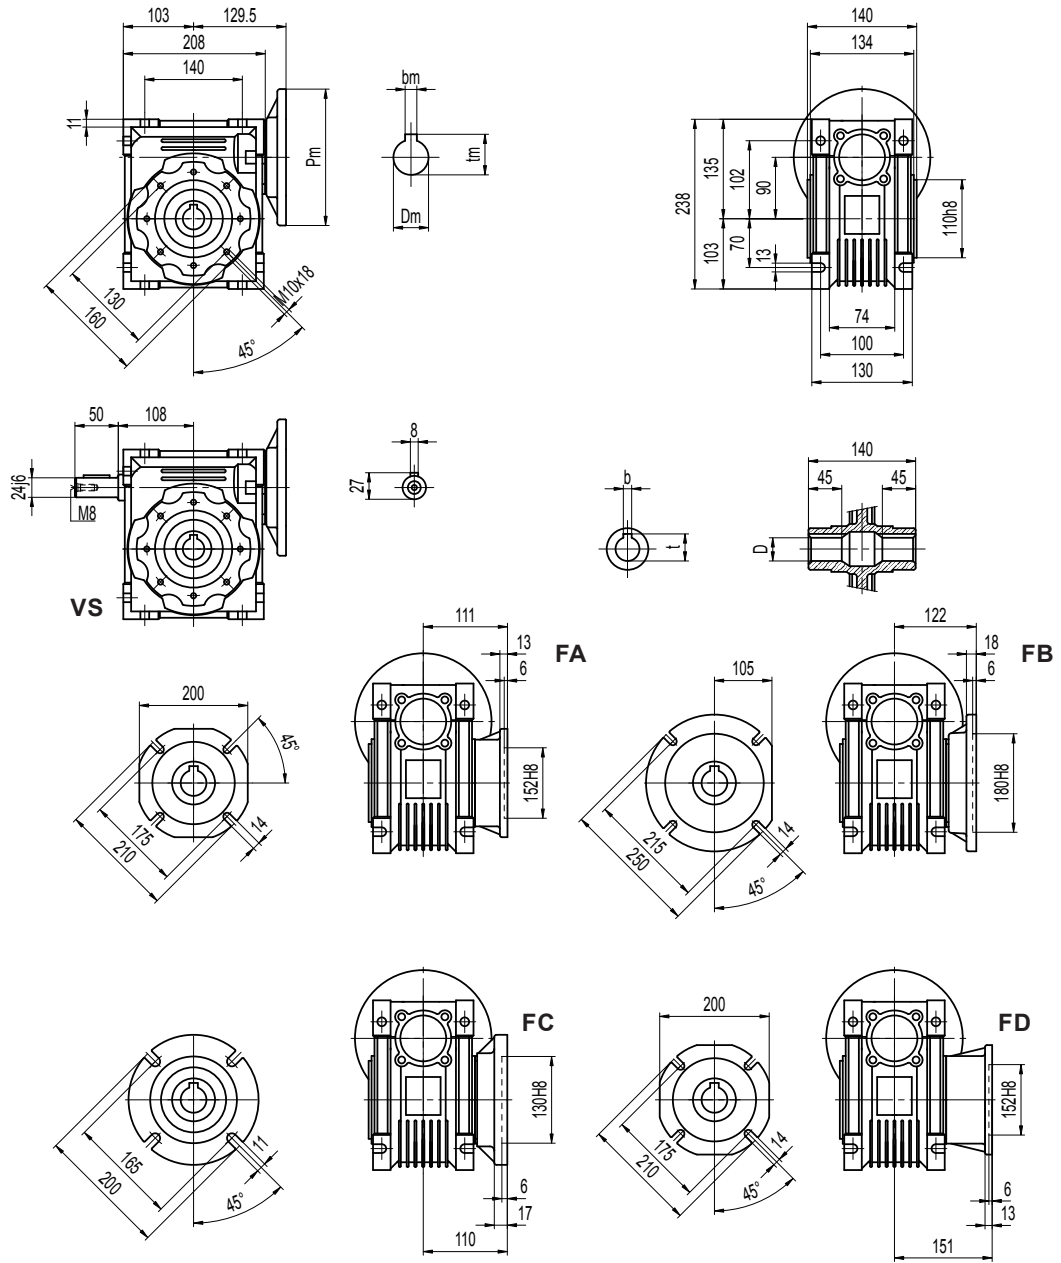

**BUSCK**

Mått SB090

(..) Endast på förfrågan  
Vikt utan motor: 13 kg

Hållaxel		
D H8	b	t
35	10	38,3
(38)	(10)	(41,3)