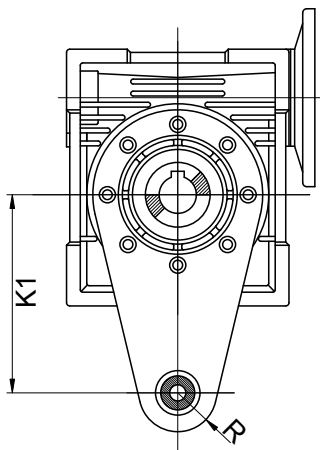

BUSCK

Skyddslock hålåxel

	N2
030	42
040	50
050	58
063	69
075	74
090	86
110	94
130	102

Momentarm

	K1	G	KG	KH	R
025	70	14	17.5	8	15
030	85	14	24	8	15
040	100	14	31.5	10	18
050	100	14	38.5	10	18
063	150	14	49	10	18
075	200	25	47.5	20	30
090	200	25	57.5	20	30
110	250	30	62	25	35
130	250	30	69	25	35
150	250	30	84	25	35