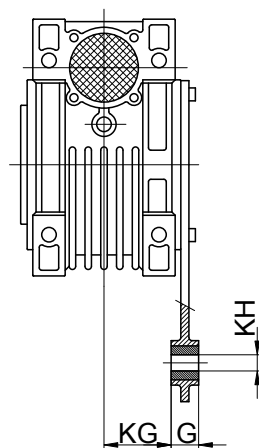

BUSCK

Skyddslock hålåxel

	N2
030	42
040	50
050	58
063	69
075	74
090	86
110	94
130	102

Momentarm

	K1	G	KG	KH	R
025	70	14	17.5	8	15
030	85	14	24	8	15
040	100	14	31.5	10	18
050	100	14	38.5	10	18
063	150	14	49	10	18
075	200	25	47.5	20	30
090	200	25	57.5	20	30
110	250	30	62	25	35
130	250	30	69	25	35
150	250	30	84	25	35