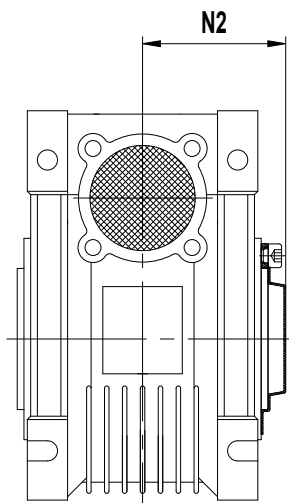

BUSCK

Skyddslock hålåxel

	N2
030	42
040	50
050	58
063	69
075	74
090	86
110	94
130	102

Momentarm

	K1	G	KG	KH	R
025	70	14	17.5	8	15
030	85	14	24	8	15
040	100	14	31.5	10	18
050	100	14	38.5	10	18
063	150	14	49	10	18
075	200	25	47.5	20	30
090	200	25	57.5	20	30
110	250	30	62	25	35
130	250	30	69	25	35
150	250	30	84	25	35